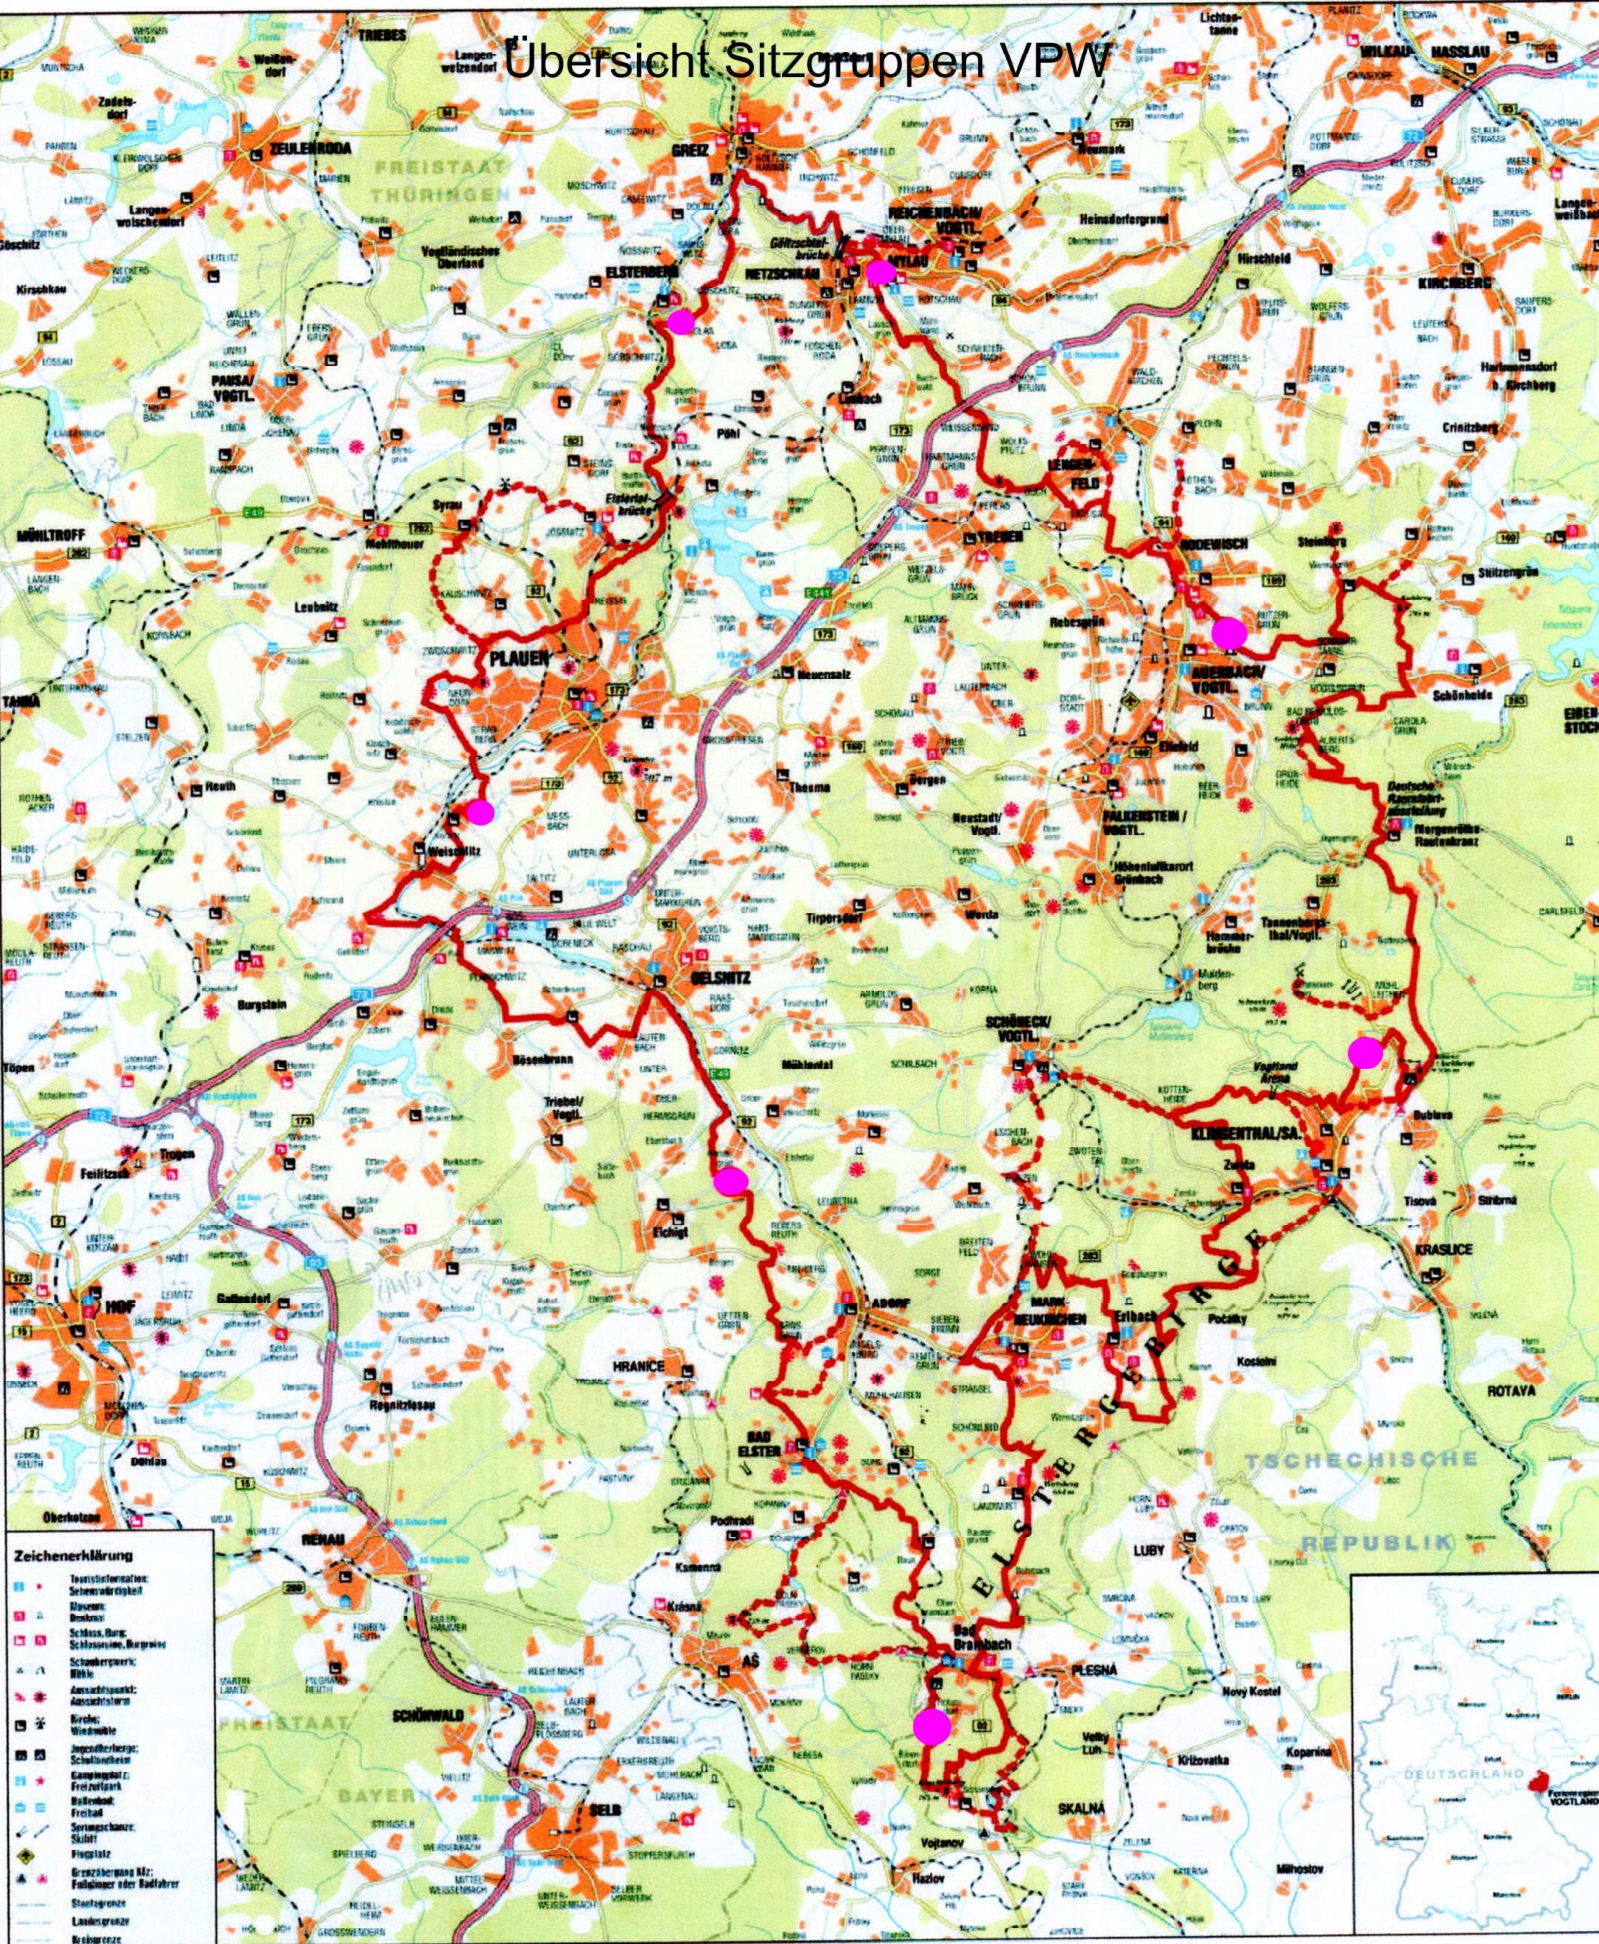

Übersicht Sitzgruppen VPW

Zeichenerklärung

- Touristinformation: Sehenswürdigkeit
- Bismarck
- Schloss, Burg, Schlossruine, Burgruine
- Schenkenswerk
- Bäckerei
- Aussichtspunkt: Aussichtsturm
- Kirche, Weinweine
- Jagdschlösschen: Schloßruine
- Campingplatz, Freizeitanlage
- Ballbad, Freibad
- Sprudelquelle, Saunab
- Freizeit
- Grenzsteine MZ: Falllinie oder Radfahrer
- Staatsgrenze
- Landesgrenze
- Kreisgrenze

Standort Sitzgruppe

Vogtland Panoramaweg